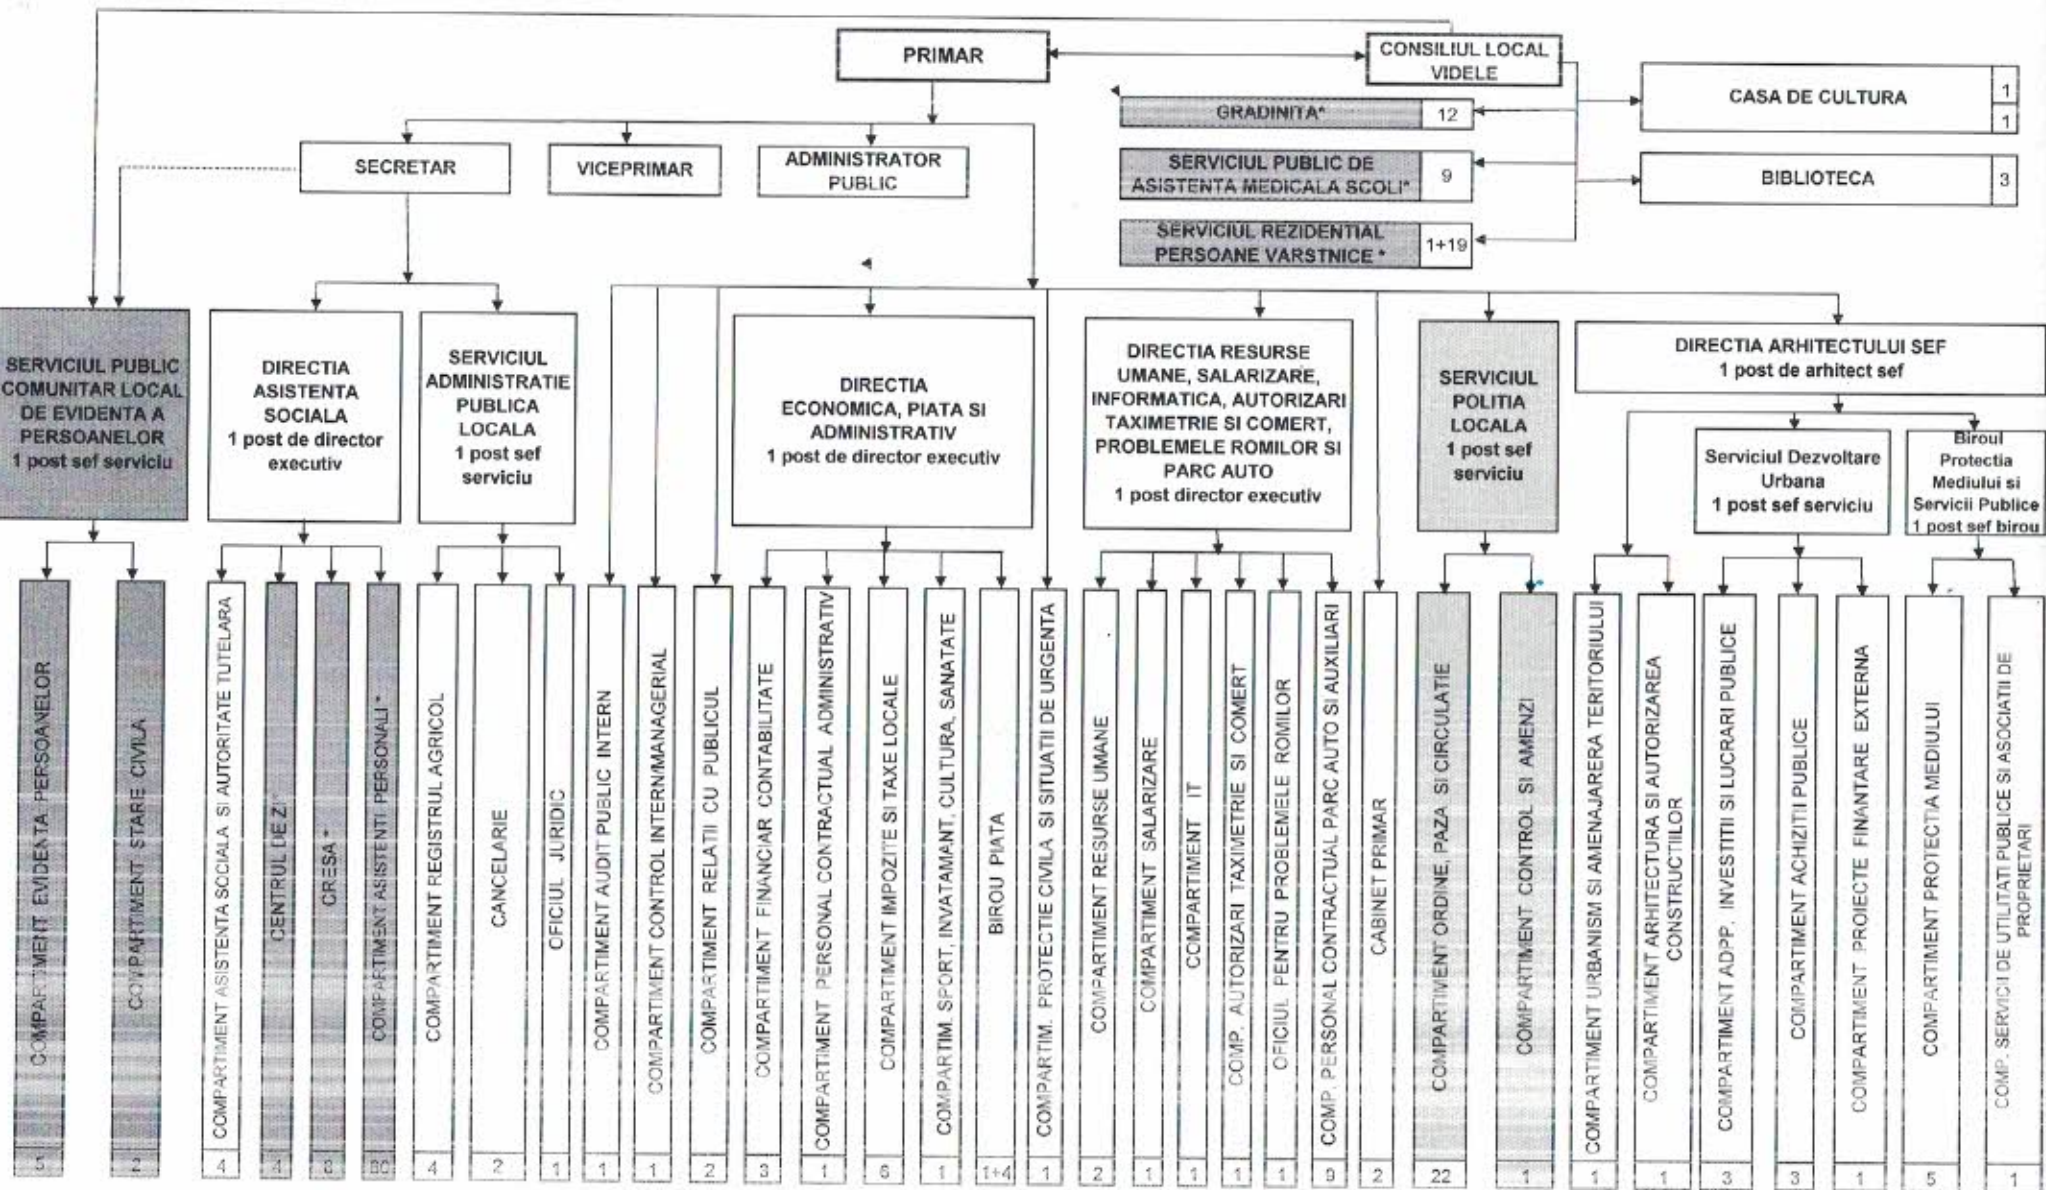

ORGANIGRAMA ORASULUI VIDELE

\* STRUCTURI ALE CAROR POSTURI NU SUNT CUPRINSE IN NUMARUL MAXIM DE POSTURI DETERMINAT CONF. ANEXEI LA O.U.G. 63/30.06.2010 (Art.III, alin.1)

Total = 112 functii din care:  
 alese locale = 2  
 functii publice conducere = 10  
 functii publice executie = 61  
 functii contractuale conducere = 3  
 functii contractuale executie = 36

PRESEDINTE DE SEDINTA  
 PODEANU DOREL