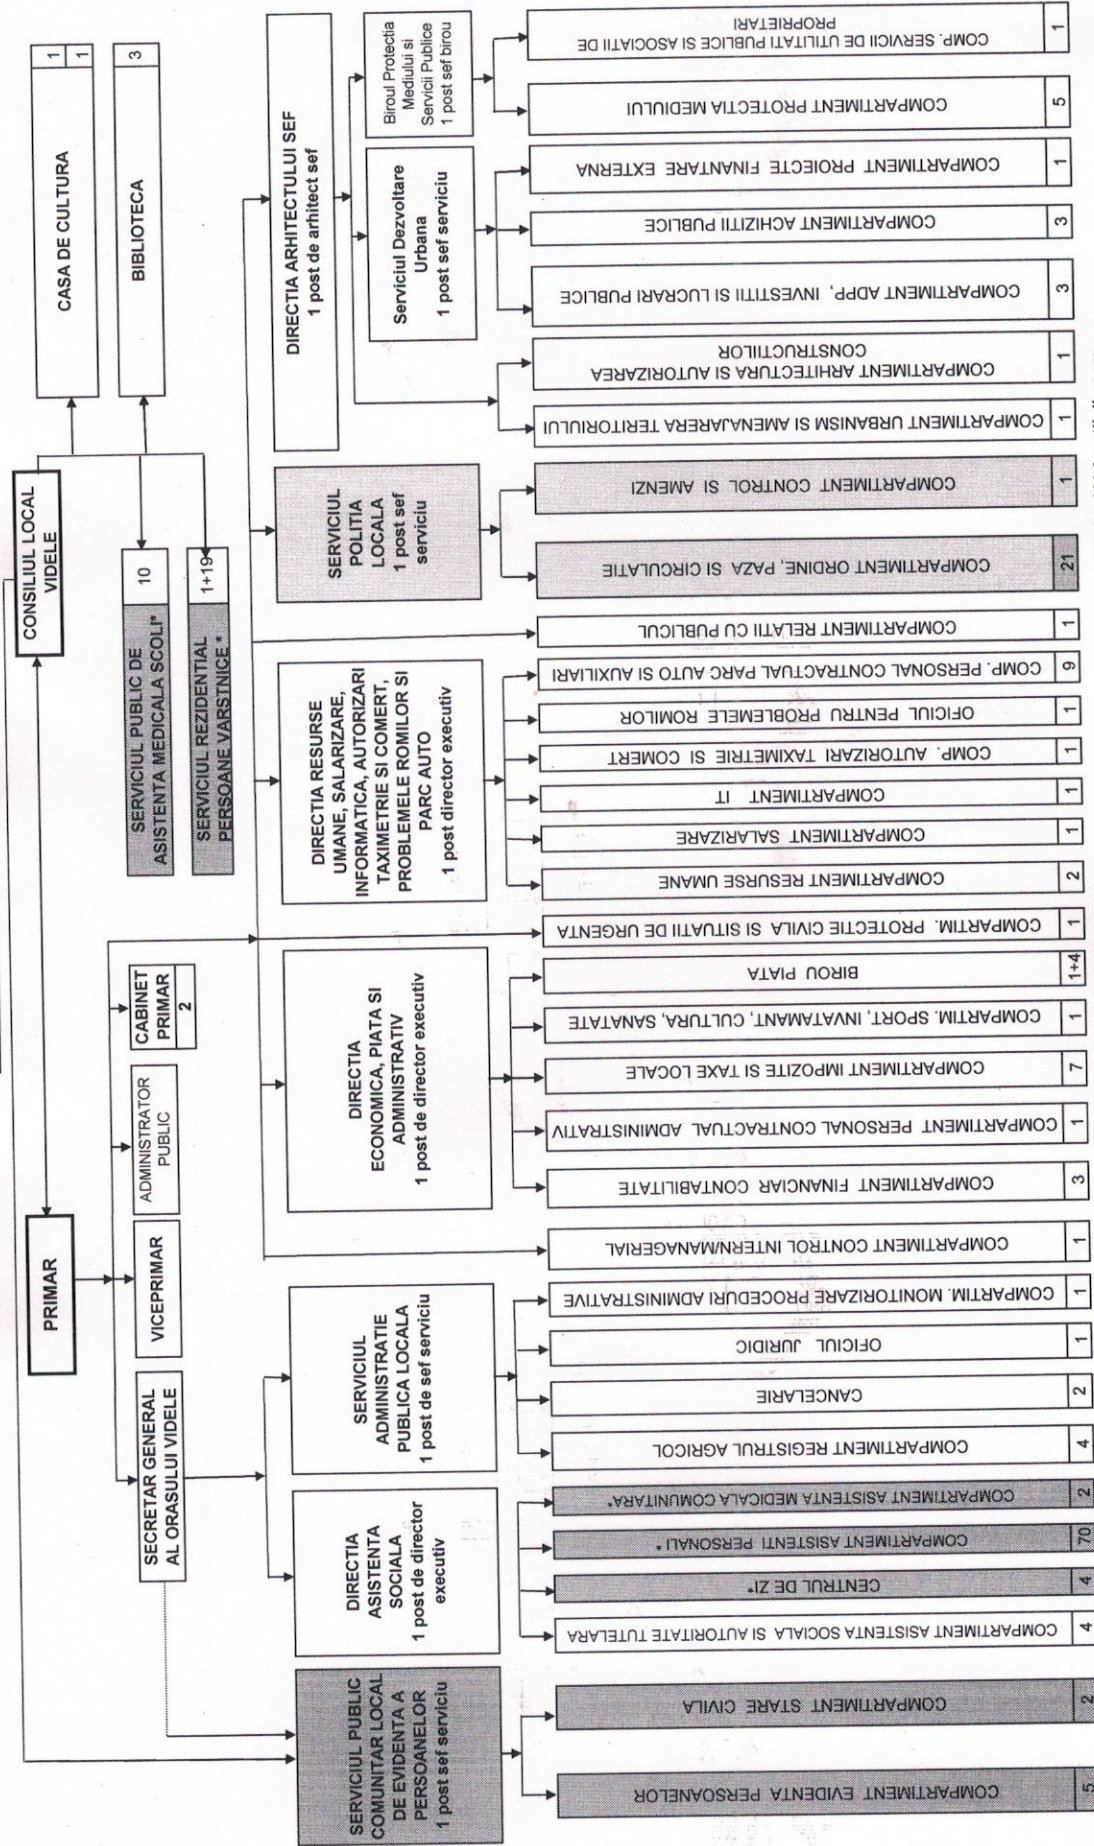

ORGANIGRAMA ORASULUI VIDELE

Total = 111 functii din care:

alesi locali= 2
functii publice conducere = 10
functii publice executie= 61
functii contractuale conducere = 3
functii contractuale executie = 35

*STRUCTURI ALE CAROR POSTURI NU SUNT CUPRINSE IN NUMARUL MAXIM DE POSTURI DETERMINAT CONF. ANEXEI LA LA OUG 63/2010 (Art. III alin. 1)

PRESEDINTE DE SEDINTA
CIUPAGEANU ION

Contrasemneaza pentru legalitate,
Secretar general,
IVAN CORINA NICOLETA